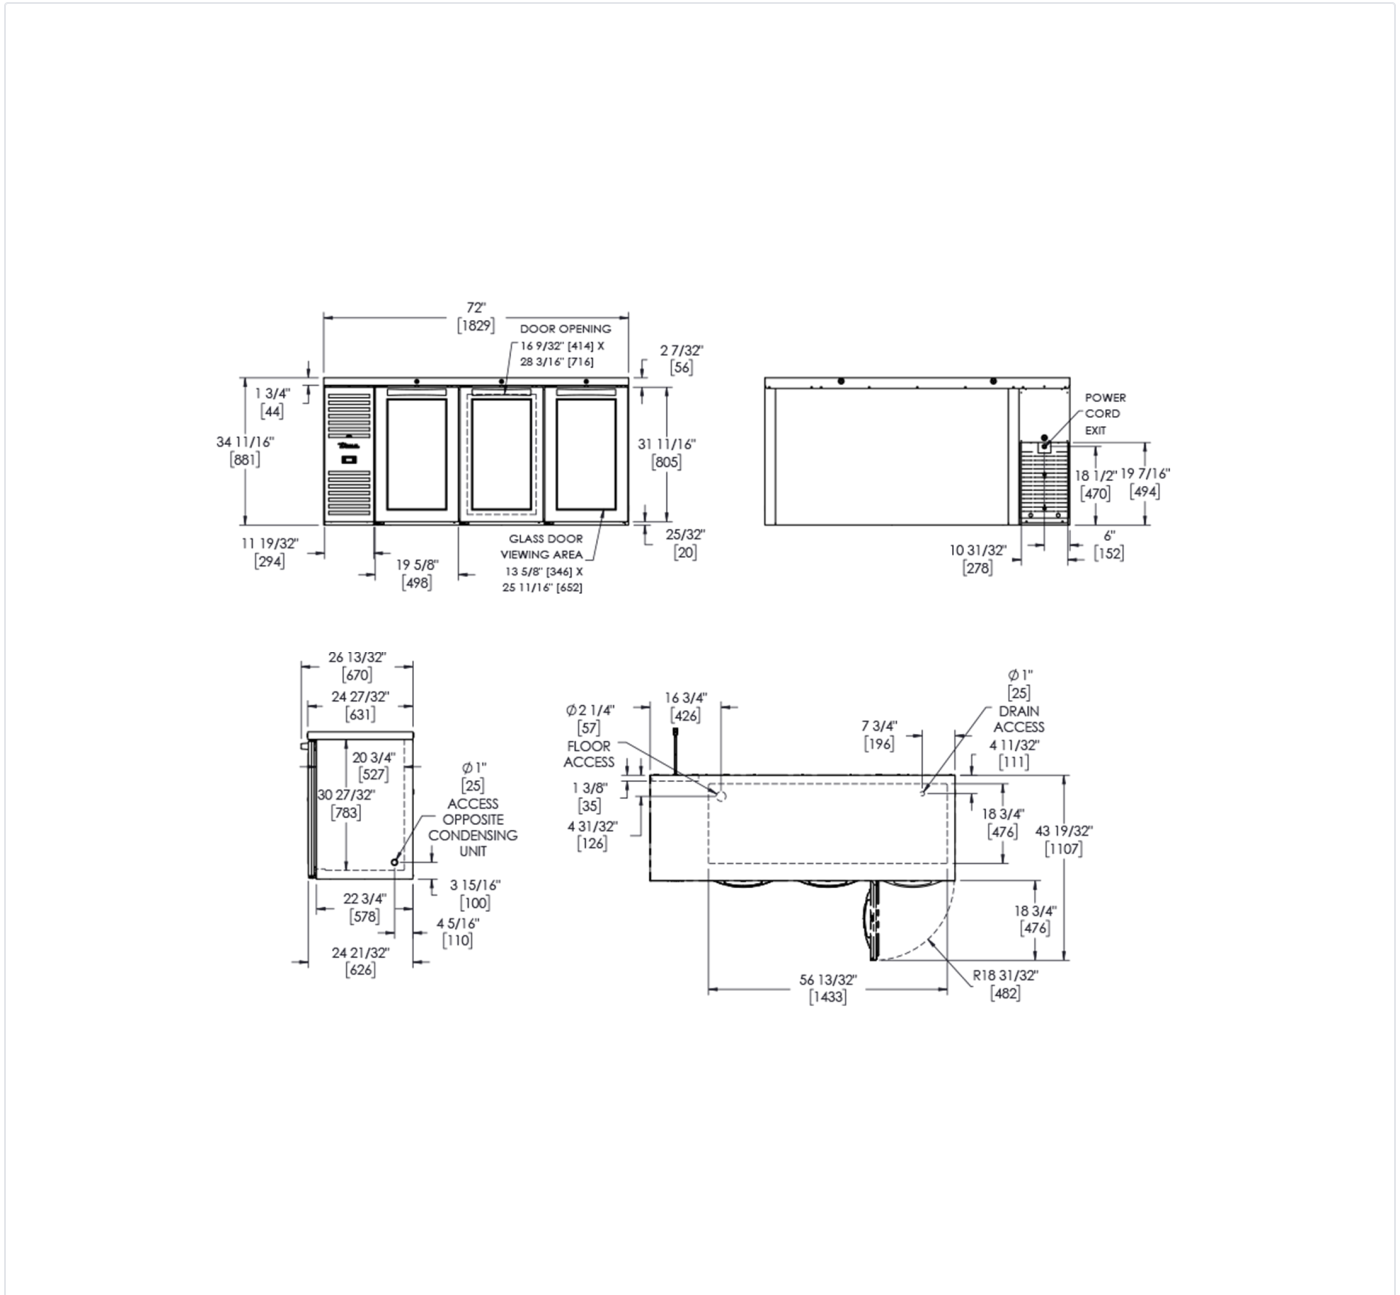

TBR72-RISZ1-L-B-GGG-2

Refrigerador tipo barra, exterior negro, 3 puertas batientes de vidrio

Especificaciones sujetas a cambios sin previo aviso.

Las dimensiones del gráfico se redondean al milímetro entero más cercano (las pulgadas se redondean al 1/8").

Reino Unido e Irlanda
EMEA
Australia

0800 783 2049
+41 61 563 07 05
+61 2 9619 9999

TFIUK@truemfg.com
TrueCHCustomerService@truemfg.com
TrueRefAus@truemfg.com